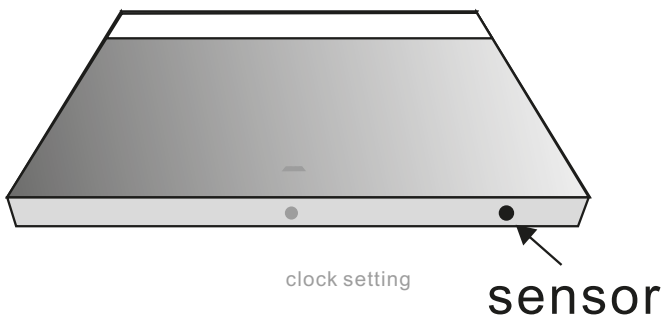

OG 120, 100, 90, 80, 60 - LED, IR, DIM, CCT, C

Ogledala nudijo optimalno izkušnjo pri vašem dnevnem negovalnem ritualu in vam pomagajo doseči popoln videz, ki ga želite. Integrirana luč vam omogoča, da imate vedno dovolj svetlobe. Digitalna ura vam omogoča, da spremljate čas med negovalnim ritualom, kar vam omogoča boljši nadzor nad časom in boljši izkoristek vašega časa.

Mirrors offer an optimal experience in your daily skincare ritual and help you achieve the perfect appearance you want. The integrated light allows you to always have enough light. The digital clock allows you to keep track of time during your care ritual, giving you better control over your time and making the most of your time.

Ogledala pružajo optimalno iskustvo u vašem svakodnevnem ritualu negovanja i pomažu vam da postignete savršen izgled koji želite. Integrirano svjetlo omogućuje vam da uvijek imate dovoljno svjetla. Digitalni sat omogućuje vam praćenje vremena tijekom rituala negovanja, što vam omogućuje bolju kontrolu vremena i bolje korištenje vašeg vremena.

Ogledala pružajo optimalno iskustvo u vašem svakodnevnem ritualu nege i pomažu vam da postignete savršen izgled koji želite. Integrirano osvetljenje vam omogućava da uvek imate dovoljno svetla. Digitalni sat vam pruža mogućnost da pratite vreme tokom svakodnevnog rituala negovanja, dajući vam bolju kontrolu i maksimalno korišćenje vašeg vremena.

- integrirana luč
- integrated LED light
- integrirano svjetlo
- integrirano LED osvetljenje

- prižig luči brez dotika
- switching on the lights without touching
- senzorski prekidač
- upalite svetla bez dodirivanja

- DIM – regulator intenzivnosti svetlobe
- DIM – light intensity regulator
- DIM – senzorski regulator intenzivnosti
- DIM – regulator intenziteta svetlosti

20% 100%

- nastavljiva barva svetlobe na ogledalu (2700K - 6500K)
- adjustable color of light on the mirror (2700K - 6500K)
- podesiva boja svetla na ogledalu (2700K - 6500K)
- podesiva boja svetla na ogledalu (2700K - 6500K)

2700K 6500K

- digitalna ura
- digital clock
- digitalni sat
- digitalni sat

- dodatna osvetlitev pod ogledalom
- additional under-mirror lighting
- dodatna rasvjeta ispod ogledala
- dodatno osvetljenje ispod ogledala