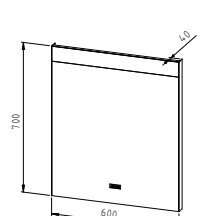

OG 60 - LED, IR, DIM, CCT, C