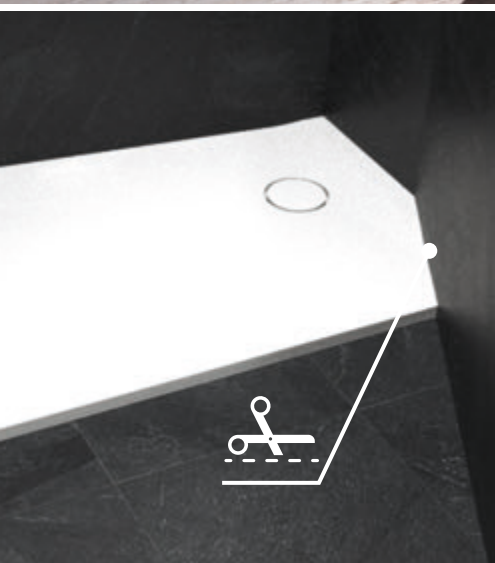

TUŠ KADI SHOWER TRAYS TUŠ KADE TUŠ KADE

- možnosti izbire med različnimi kakovostnimi razredi in materiali (Kerrock, Liti marmor, modificirani akril in liti sanitarni akril)
- the choice between different quality classes and materials (Kerrock, cast marble, modified acrylic and cast sanitary acrylic)
- možnost izbora između različnih razreda kvalitete i materijala (Kerrock, lijevani mramor, modificirani akril i lijevani sanitarni akril)
- možnost odabira između različnih kategorija kvaliteta i materijala (Kerrock, liveni mermer, modifikovani akril i liveni sanitarni akril)

100

- več kot **100** modelov tuš kadi za opremo najrazličnejših vrst kopalnic
- more than **100** models of shower trays for equipment of a wide range of bathrooms
- više od 100 modela tuš kade za opremanje raznih vrsta kupaonica
- više od 100 modela tuš-kade za opremanje različnih vrsta kupatila

- nizki vstopni rob prilagojen osebam z omejenim gibanjem
- low entry edge for persons with restricted mobility
- niski ulazni rub prilagođen osobama sa smanjenom pokretljivošću
- niska ulazna ivica koja je prilagođena osobama sa ograničenom pokretljivošću

- pohodni pokrov sifona omogoča nemoteno premikanje pri tuširanju
- siphon cover allows us to move smoothly when showering
- poklopac sifona omogućuje vam nesmetano kretanje prilikom tuširanja
- poklopac sifona vam omogućava nesmetano kretanje tokom tuširanja

- možnost prilagajanja oblike pri določenih modelih
- possibility of adjusting the shape of certain models
- mogućnost podešavanja oblika određenih modela
- mogućnost prilagođavanja oblika određenih modela

- **4** različne možnosti vgradnje z in brez predpriprave tlaka
- **4** different installation options with and without floor pre-conditioning
- **4** različite mogućnosti ugradnje s i bez pripreme tlaka
- **4** različite mogućnosti postavljanja sa i bez pripreme pritiska

- reliefna površina
- relief surface
- reljefna površina
- reljefna površina