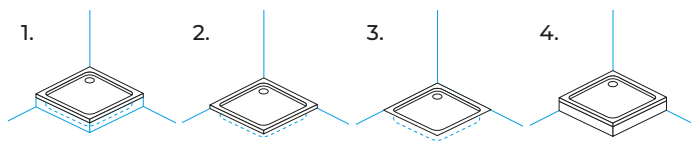

**tuš kad z oblogo**  
a shower tray with panel  
kada za tuširanje s oblogom  
tuš kada s oblogom

**podnožje Tobas**  
base Tobas  
podnožje Tobas  
postolje Tobas

K	Kerrock / Kerrock / Kerrock / Kerrock			
BALLO	•	•		
TELLO	•	•		
LAVOLTA	•	•	•	•
LAVOLTA R		•		•
LEROCK ZERO			•	
RAMONA TRAY 120X90		•		
M	Liti marmor / Cast marble / Lijevani mramor / Liveni mermer			
MOONWALK	•	•	•	
MOONWALK R	•	•		
LIMBO	•	•	•	
STILETTO	•	•	•	
RE-WALK	•	•	•	
TOBAS	• *	•	• *	
CAPO	•	•	•	
ACRO	•	•	•	
PANDORA TRAY	•	•	•	
CANARY	•	•	•	•
MACARENA	•	•		•
MA	Modificirani akril / Modified acrylic / Modificirani akril / Modifikovani akril			
SERRA	•	•		
A	Liti sanitarni akril / Sanitary cast acrylic / Lijevani sanitarni akril / Liveni sanitarni akril			
DROP	•	•		•
DROP R	•	•		•
FLAMENCO	•	•		•
FUNKY	•			•
EVELIN TRAY Q 120X90, 120x80	•	•		•
EVELIN TRAY Q 90X90, 80x80	•			•
TRIN	•			•
MALUR	•			•
DIXIE	•			•
EVELIN TRAY R	•			•
ONTEX	•			•