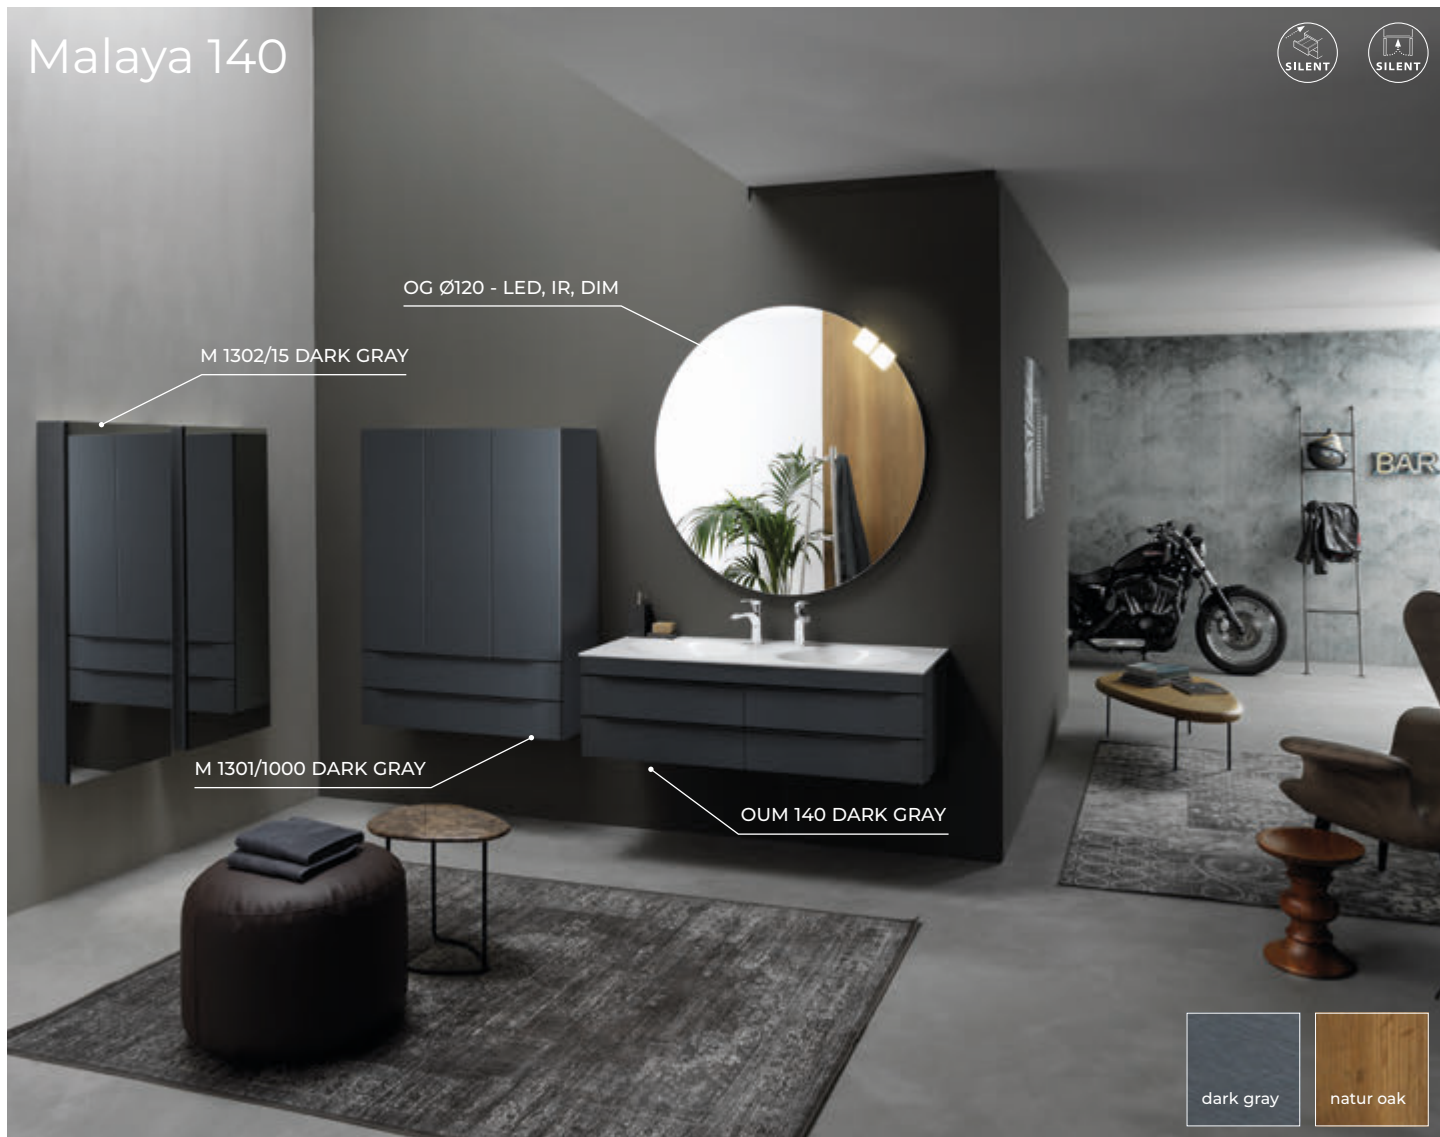

MALAYA 140, 100, 80 DG, NO

110