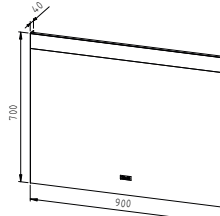

OG 90 - LED, IR, DIM, CCT, C