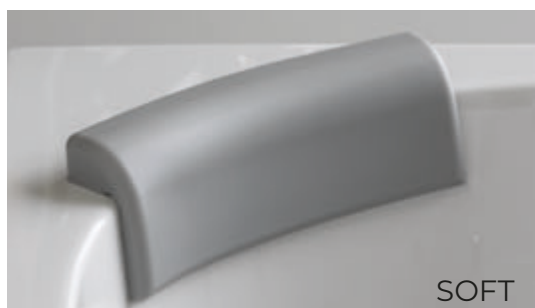

SOFT

**Vzglavnik za kopalne kad:**

Headrest for bathtubs:

Nasloni za glavu za kupaonske kade:

Nasloni za glavu za kade:

Betty, Dolores, Libretto, Gaia, Divante, Beatrice, Calando, Nabucco, Elektra, Samson, Tamia, Pandora, Dream SP