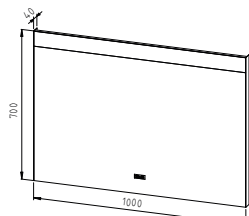

OG 100 - LED, IR, DIM, CCT, C