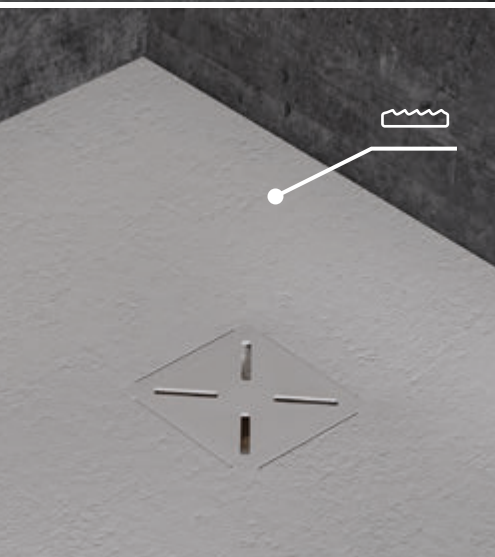

TUŠ KADI SHOWER TRAYS TUŠ KADE TUŠ KADE

- možnosti izbire med različnimi kakovostnimi razredi in materiali (Kerrock, Liti marmor, modificirani akril in liti sanitarni akril)
- the choice between different quality classes and materials (Kerrock, cast marble, modified acrylic and cast sanitary acrylic)
- možnost izbora između različnih razreda kvalitete i materijala (Kerrock, lijevani mramor, modificirani akril i lijevani sanitarni akril)
- možnost odabira između različnih kategorija kvaliteta i materijala (Kerrock, liveni mermer, modifikovani akril i liveni sanitarni akril)

100

- več kot **100** modelov tuš kadi za opremo najrazličnejših vrst kopalnic
- more than **100** models of shower trays for equipment of a wide range of bathrooms
- više od 100 modela tuš kade za opremanje raznih vrsta kupaonica
- više od 100 modela tuš-kade za opremanje različnih vrsta kupatila

- nizki vstopni rob prilagojen osebam z omejenim gibanjem
- low entry edge for persons with restricted mobility
- niski ulazni rub prilagođen osobama sa smanjenom pokretljivošću
- niska ulazna ivica koja je prilagođena osobama sa ograničenom pokretljivošću

- pohodni pokrov sifona omogoča nemoteno premikanje pri tuširanju
- siphon cover allows us to move smoothly when showering
- poklopac sifona omogućuje vam nesmetano kretanje prilikom tuširanja
- poklopac sifona vam omogućava nesmetano kretanje tokom tuširanja

- možnost prilagajanja oblike pri določenih modelih
- possibility of adjusting the shape of certain models
- mogućnost podešavanja oblika određenih modela
- mogućnost prilagođavanja oblika određenih modela

- **4** različne možnosti vgradnje z in brez predpriprave tlaka
- **4** different installation options with and without floor pre-conditioning
- **4** različite mogućnosti ugradnje s i bez pripreme tlaka
- **4** različite mogućnosti postavljanja sa i bez pripreme pritiska

- reliefna površina
- relief surface
- reljefna površina
- reljefna površina