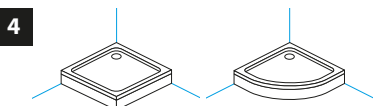

TRIN
90x90 / 80x80

MALUR - L
120x90 / 100x80

MALUR - D
120x90 / 100x80

* globina 30 cm
depth 30 cm
dubina 30 cm
dubina 30 cm

DIXIE
90x90