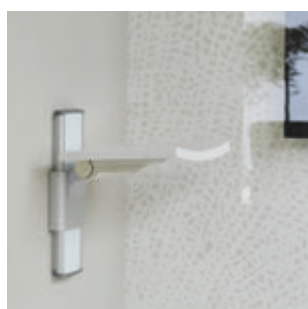

Kopalniški sedeži

Bathroom seats
Kupaonska sijedala
Sedišta za kupatilo

SDL

STK

Betty 170x75,
170x70, 160,
150, 140, 130,
120,
Evelin 170, 160,
150, 140,
Elektra 170,
160,
Figaro 170, 150,
Mini 100,
Tamia 170, 160,
150, 140

Dodatki za kopalne kadi

Bathub accessories
Dodaci kupaonskim kadama
Dodaci za kade

137

Dodatki za tuš kadi

Accessories for shower trays
Dodaci za tuš kade
Dodaci za tuš kade

Sifon za tuš kadi
Siphon for shower trays
Sifon za tuš kade
Sifon za tuš kade

Ø	h	POKROV SIFONA SIPHON COVER POKROV SIFONA POKLOPAC SIFONA	
Ø 90	84	•	
	65	•	
Ø 52	65	•	
		•