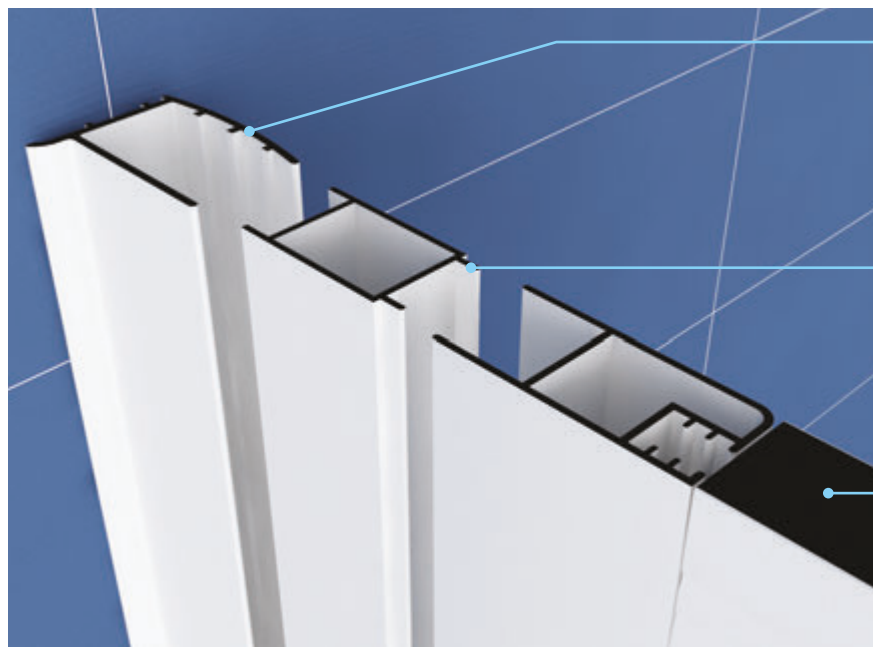

Za primere, ko prostor na razpolago za vgradnjo tuš kabin ni standardnih dimenzij, smo razvili dodatne kompenzacijske profile, s katerimi lahko prilagodimo standardne izdelke na željeno mero. Na naslednjih straneh lahko preverite, kateri izdelki ponujajo to možnost.

For the situations where the space available for the installation of a shower cabin/enclosure is of non-standard size, we have designed additional compensation studs allowing adjusting standard products to the desired dimensions. Check the following pages for products offering this option.

Za slučajeve kada prostor na raspolaganje za ugradnju tuš kabina nije standardnih dimenzija razvili smo dodatne kompenzacijske profile s kojima možemo prilagoditi standardne proizvode prema željenoj mjeri. Na sljedećim stranicama možete provjeriti proizvodi pružaju tu mogućnost.

Za slučajeve, kad prostor za ugradnju tuš kabina nije standardnih dimenzija, razvili smo dodatne kompenzacione profile pomoću kojih možemo da prilagodimo standardne proizvode na željenu meru. Na sledećim stranicama možete da proverite koji proizvodi pružaju tu mogućnost.

Primer uporabe dodatnega profila
Example of using an additional profile
Primjer uporabe dodatnoga profila
Primer korišćenja dodatnog profila

zidni profil
wall profile
zidni profil
zidni profil

dodatni kompenzacijski profil
additional compensation profile
dodatni kompenzacijski profil
dodatni kompenzacioni profil

tuš vrata
shower enclosures
tuš vrata
tuš vrata