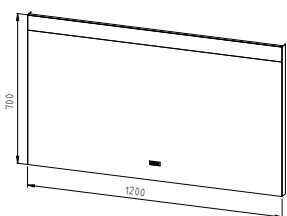

OG 120 - LED, IR, DIM, CCT, C